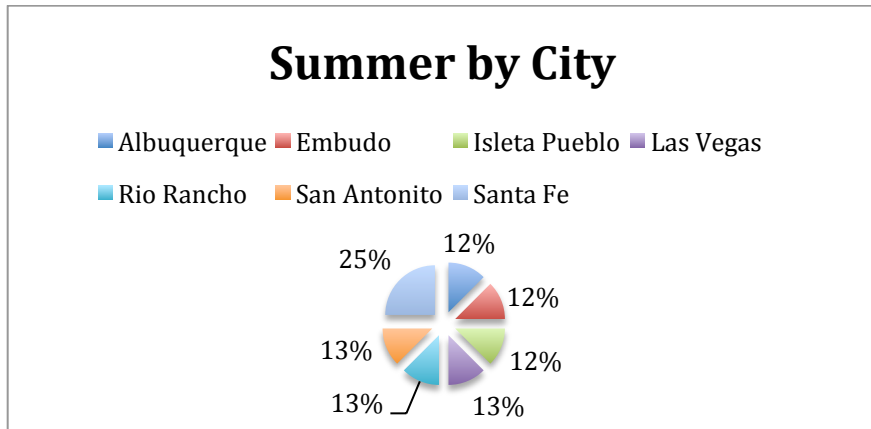

## Accepted by City

City	Number	City	Number
Albuquerque	2	Lamy	2
Alcalde	1	Los Alamos	3
Blanca	1	Nogal	1
Bosque Farms	1	Roswell	2
Cerrillos	2	Santa Cruz	1
Chimayo	1	Santa Fe	45
El Prado	1	Taos	2
Espanola	2	Tijeras	1

## Accepted by County

■ Bernalillo    ■ Chavez    ■ Lincoln    ■ Los Alamos    ■ Rio Arriba  
■ Sandoval    ■ Santa Fe    ■ Taos    ■ Valencia

County	Number	County	Number
Bernalillo	3	Sandoval	1
Chavez	2	Santa Fe	50
Lincoln	1	Taos	3
Los Alamos	3	Valencia	1
Rio Arriba	4		

## Accepted by Grade

■ 9th    ■ 10th    ■ 11th    ■ 12th

Grade	Number
9th	61
10th	2
11th	5
12th	0

## Summer Auditions

City	Number
Embudo	1
Isleta Pueblo	1
Las Vegas	1
Rio Rancho	1
San Antonito	1
Santa Fe	2

County	Number	County	Number
Bernalillo	2	Sandoval	1
Rio Arriba	1	Santa Fe	2
San Miguel	1		