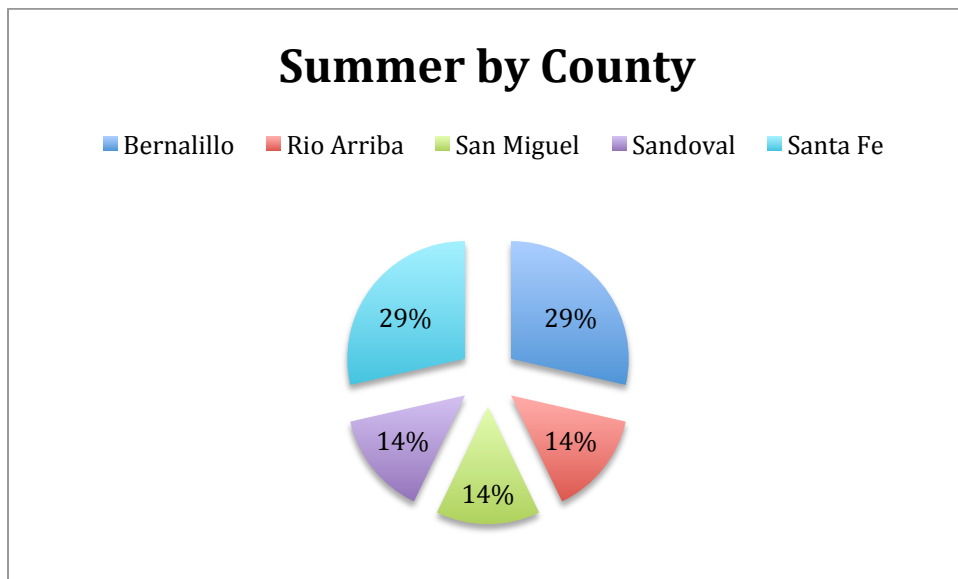

## Accepted by County

■ Bernalillo    ■ Chavez    ■ Lincoln    ■ Los Alamos    ■ Rio Arriba  
■ Sandoval    ■ Santa Fe    ■ Taos    ■ Valencia

County	Number	County	Number
Bernalillo	3	Sandoval	1
Chavez	2	Santa Fe	50
Lincoln	1	Taos	3
Los Alamos	3	Valencia	1
Rio Arriba	4		

## Accepted by Grade

■ 9th    ■ 10th    ■ 11th    ■ 12th

Grade	Number
9th	61
10th	2
11th	5
12th	0

## Summer Auditions

City	Number
Embudo	1
Isleta Pueblo	1
Las Vegas	1
Rio Rancho	1
San Antonito	1
Santa Fe	2

County	Number	County	Number
Bernalillo	2	Sandoval	1
Rio Arriba	1	Santa Fe	2
San Miguel	1		